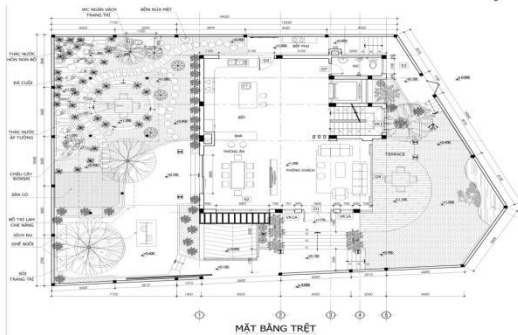

Những kết quả đạt được:

- Đưa ra phương án thiết kế.
- Hoàn thành các bản vẽ thiết kế:
 - + Mặt bằng tổng thể.
 - + Phối cảnh tổng thể.
 - + Một số phối cảnh tiêu cảnh.
- Bảng danh mục các loài cây và vật liệu đề xuất sử dụng.
- Thuyết minh thiết kế.

SUMMARY

Research project "Garden design of Hoang Vu An's house, Bau Bang - Thu Dau Mot City, Binh Duong Province" was conducted in Ho Chi Minh City from 01/2014 to 06/2014.

Result:

- Propose Garden design of Hoang Vu An's house
- Complete the drawings :
 - + Ground overall.
 - + Overall perspective.
 - + Perspective drawings.
- Suggested list of plants, flowers and materials used in the design.
- Design notes.

Một số hình ảnh minh họa:

Đề tài: Thiết kế sân vườn biệt thự của ông Hoàng Vũ Ân - Bình Dương

Danh mục cây

Bảng vật liệu

Phối cảnh tổng thể

Phối cảnh vườn bên hông trái

Phối cảnh cổng và tiền sảnh

Phối cảnh chòi nghỉ