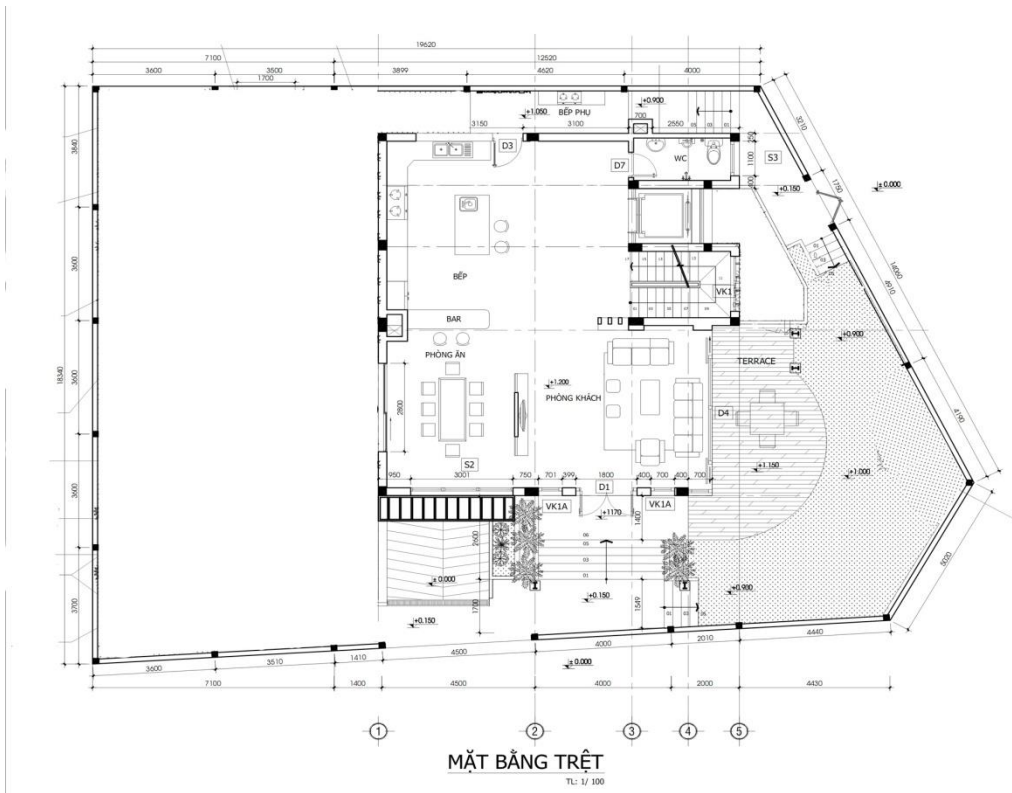

Những kết quả đạt được:

- Đưa ra phương án thiết kế.
- Hoàn thành các bản vẽ thiết kế:
 - + Mặt bằng tổng thể.
 - + Phối cảnh tổng thể.
 - + Một số phối cảnh tiêu cảnh.
- Bảng danh mục các loài cây và vật liệu đề xuất sử dụng.
- Thuyết minh thiết kế.

Một số hình ảnh minh họa:

Đề tài: Thiết kế sân vườn biệt thự của ông Hoàng Vũ Ân - Bình Dương

Danh mục cây

Bảng vật liệu

Phối cảnh tổng thể

Phối cảnh vườn bên hông trái

Phối cảnh cổng và tiền sảnh

Phối cảnh chòi nghỉ